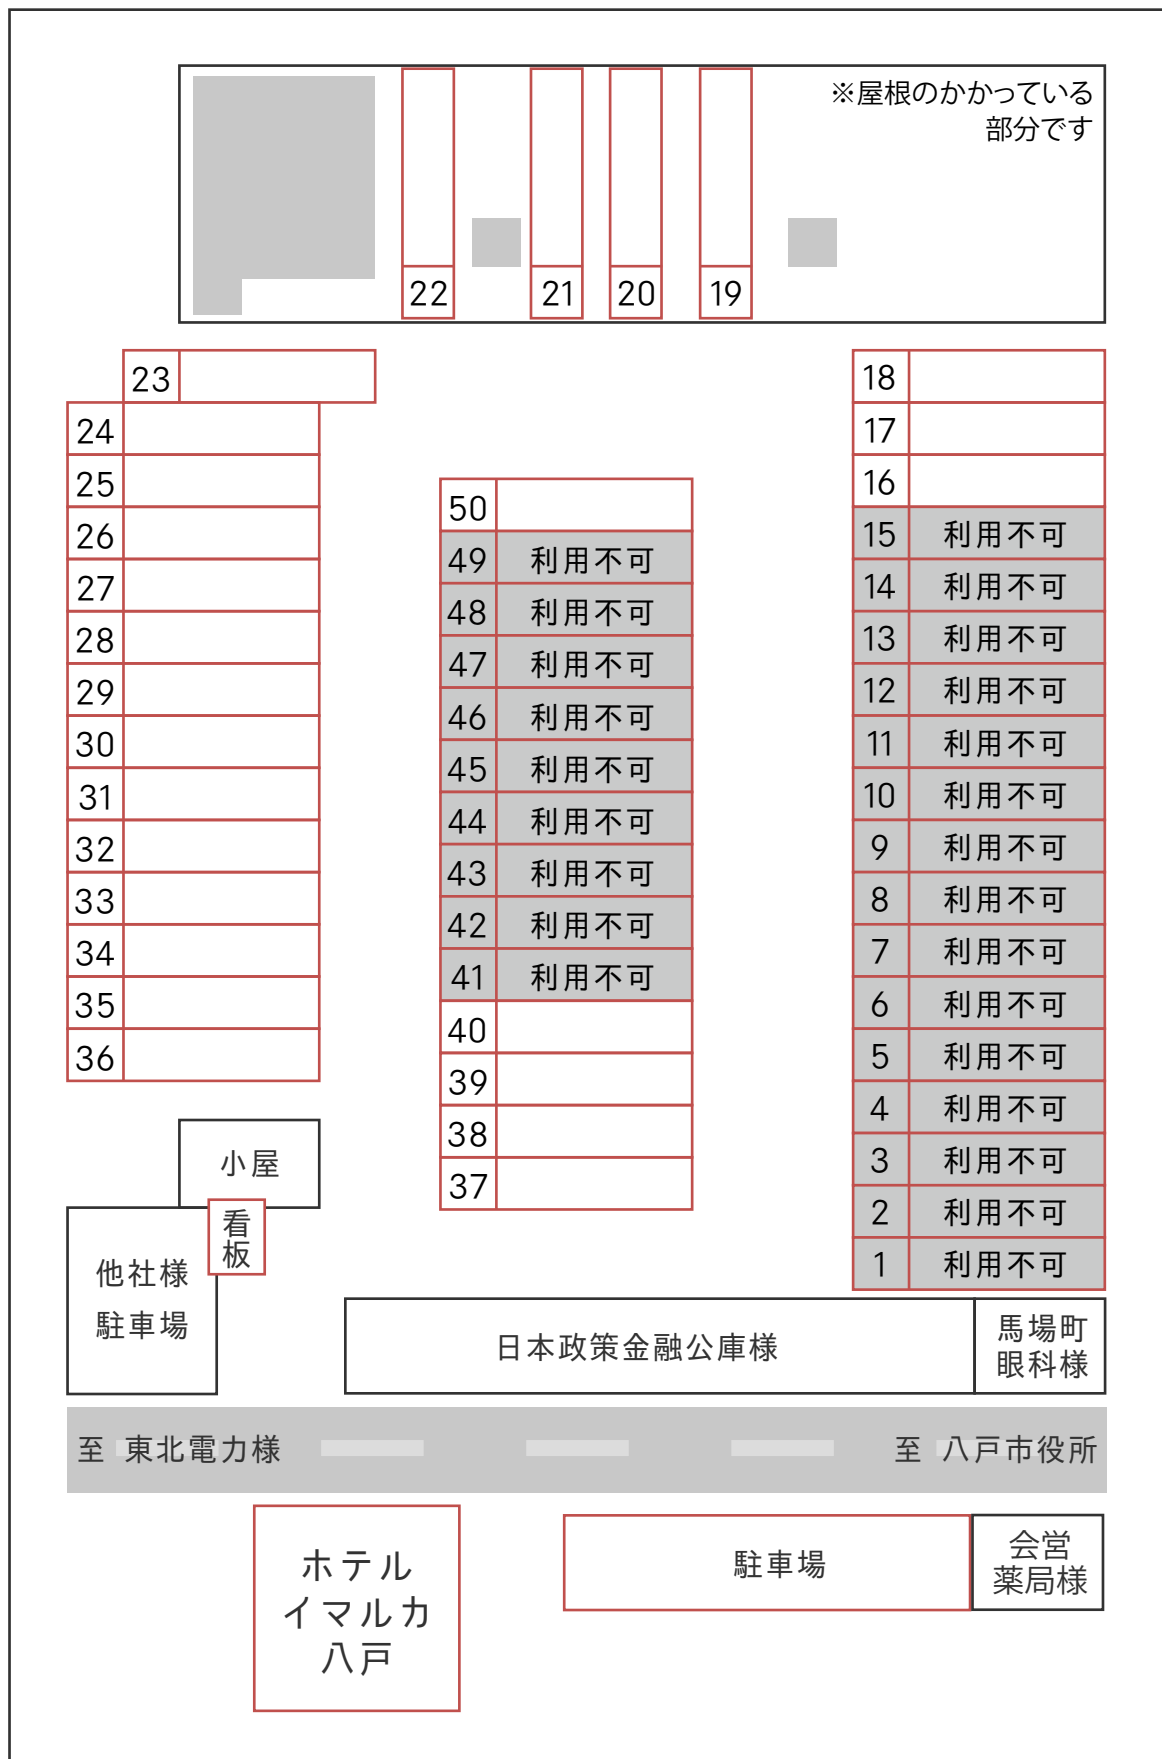

ホテルイマルカ八戸 駐車場位置のご案内

■ 駐車場のご利用について、ご不明な点がございましたら、お気軽にお問い合わせくださいませ。

ホテルイマルカ八戸

〒031-0074 青森県八戸市馬場町14

TEL 0178-43-0123 FAX 0178-43-0124

<http://www.imaruka.com/> info@imaruka.com