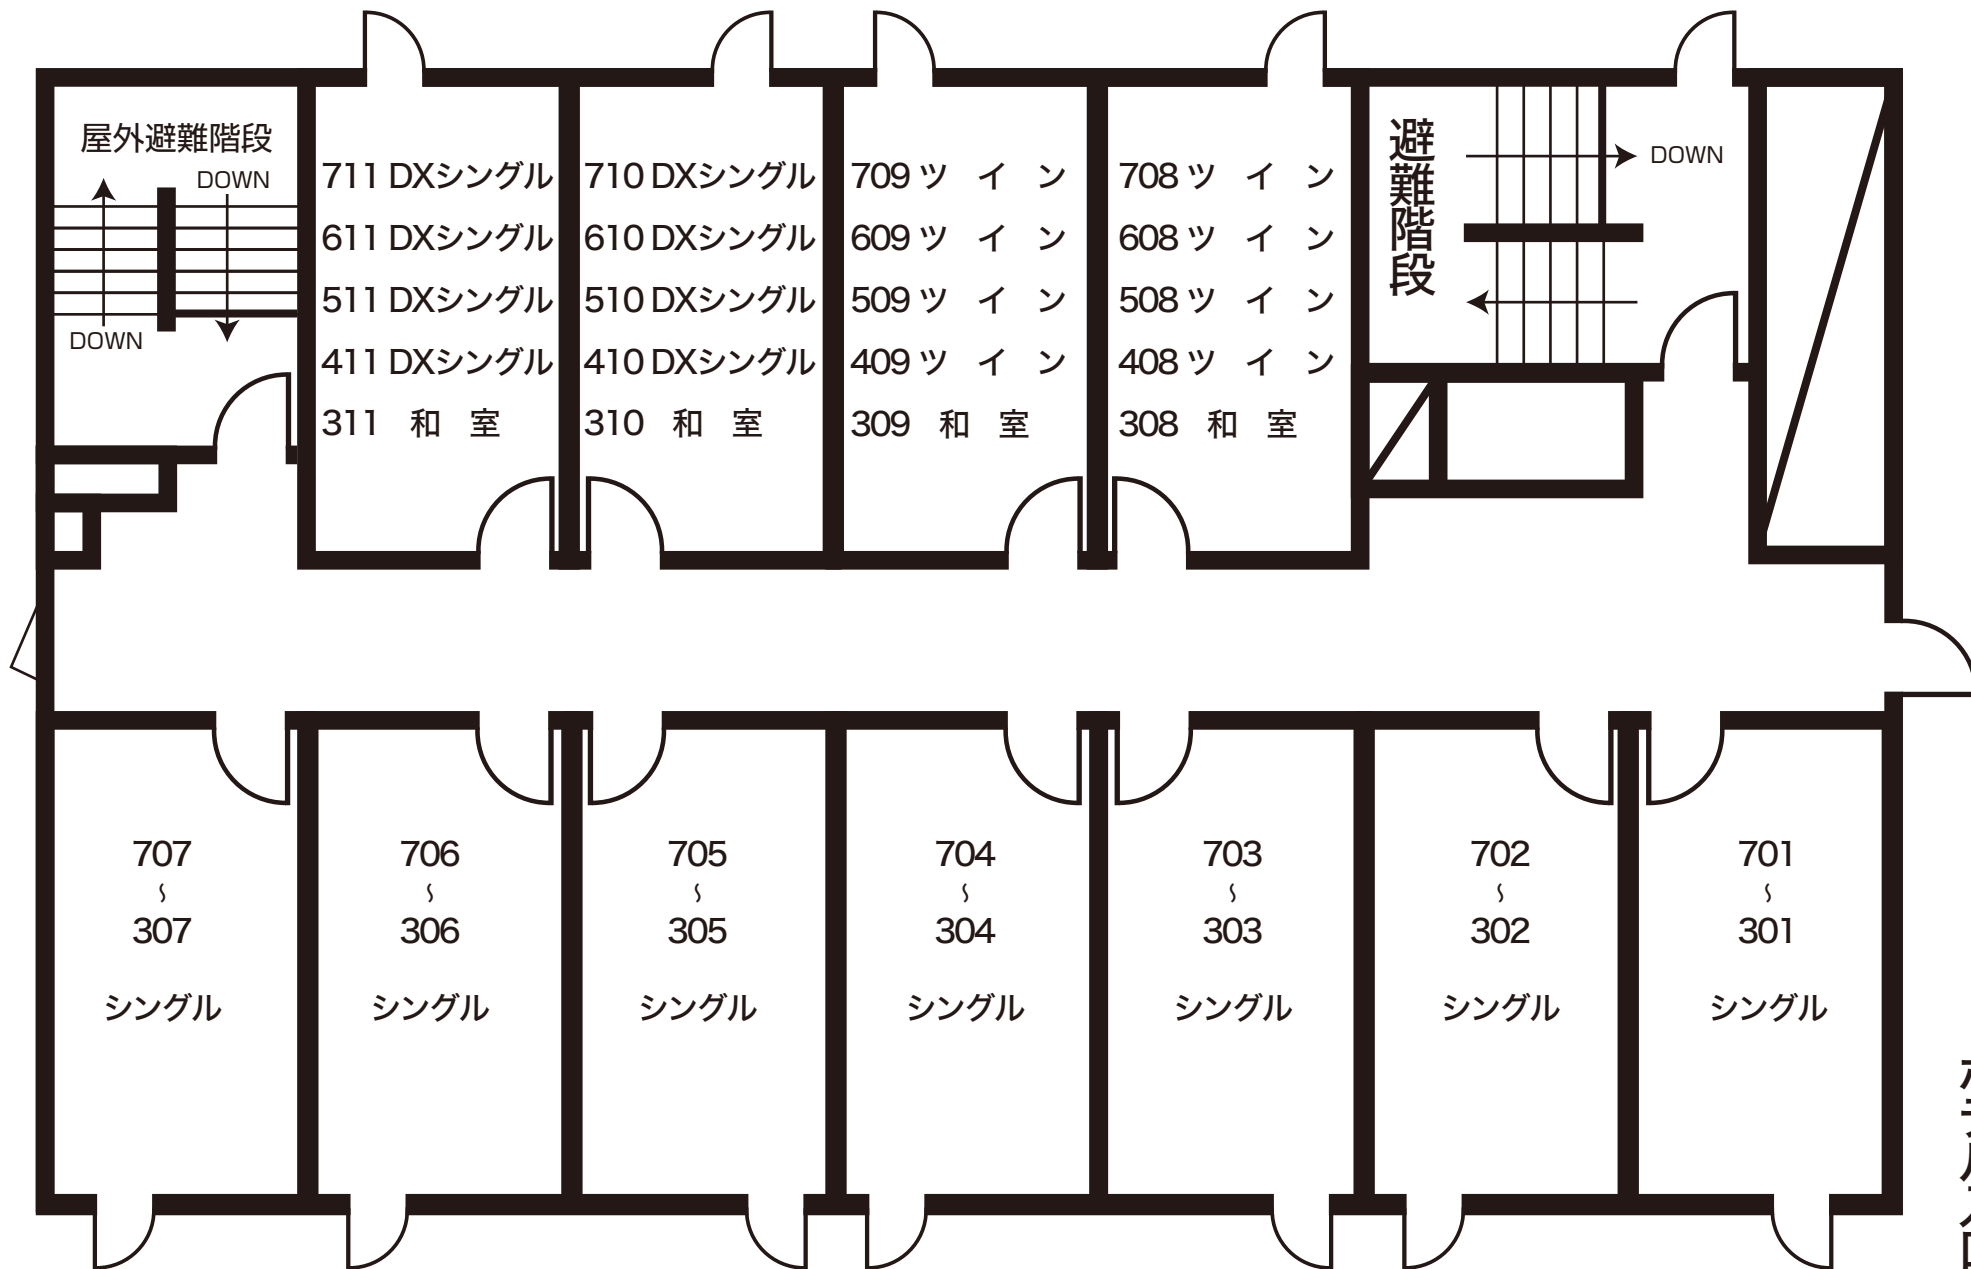

ホテルイマルカ八戸 各階客室見取図

2階……フロント・ロビー・レストラン「アスリート」
3階～7階……客室

ホテル入口側